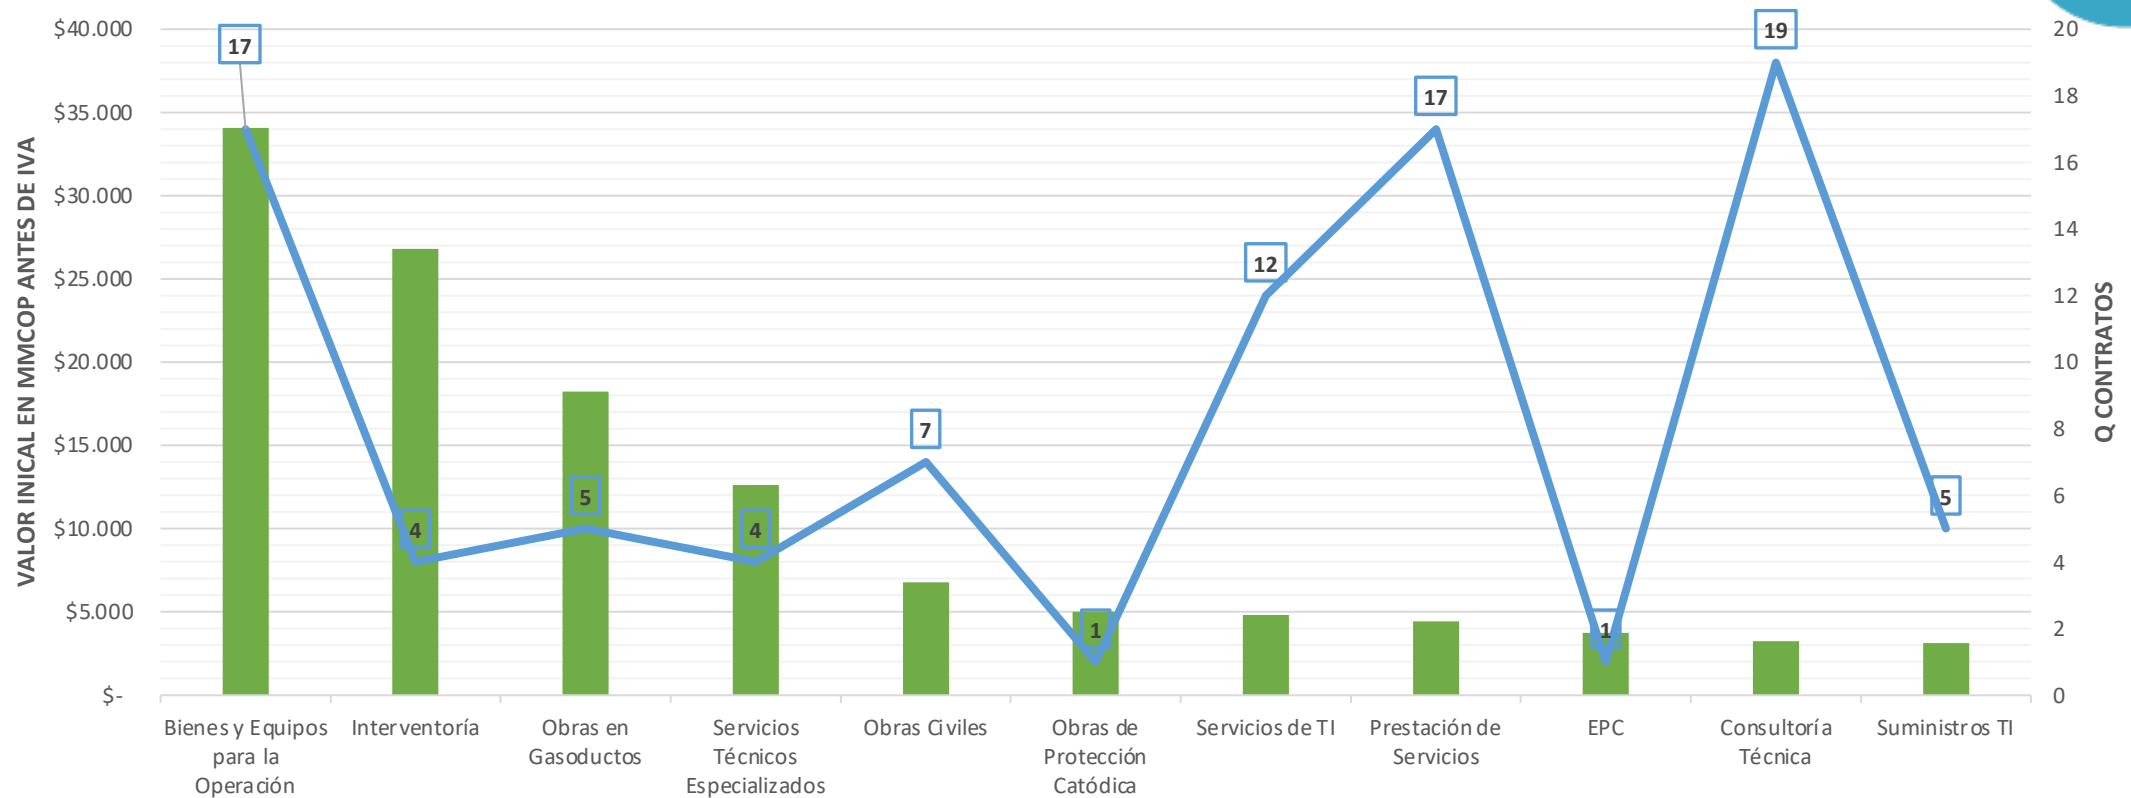

Análisis del Gasto Año 2020

Pareto - Subcategorías TGI

PARETO 2020 - SUBCATEGORÍAS TGI