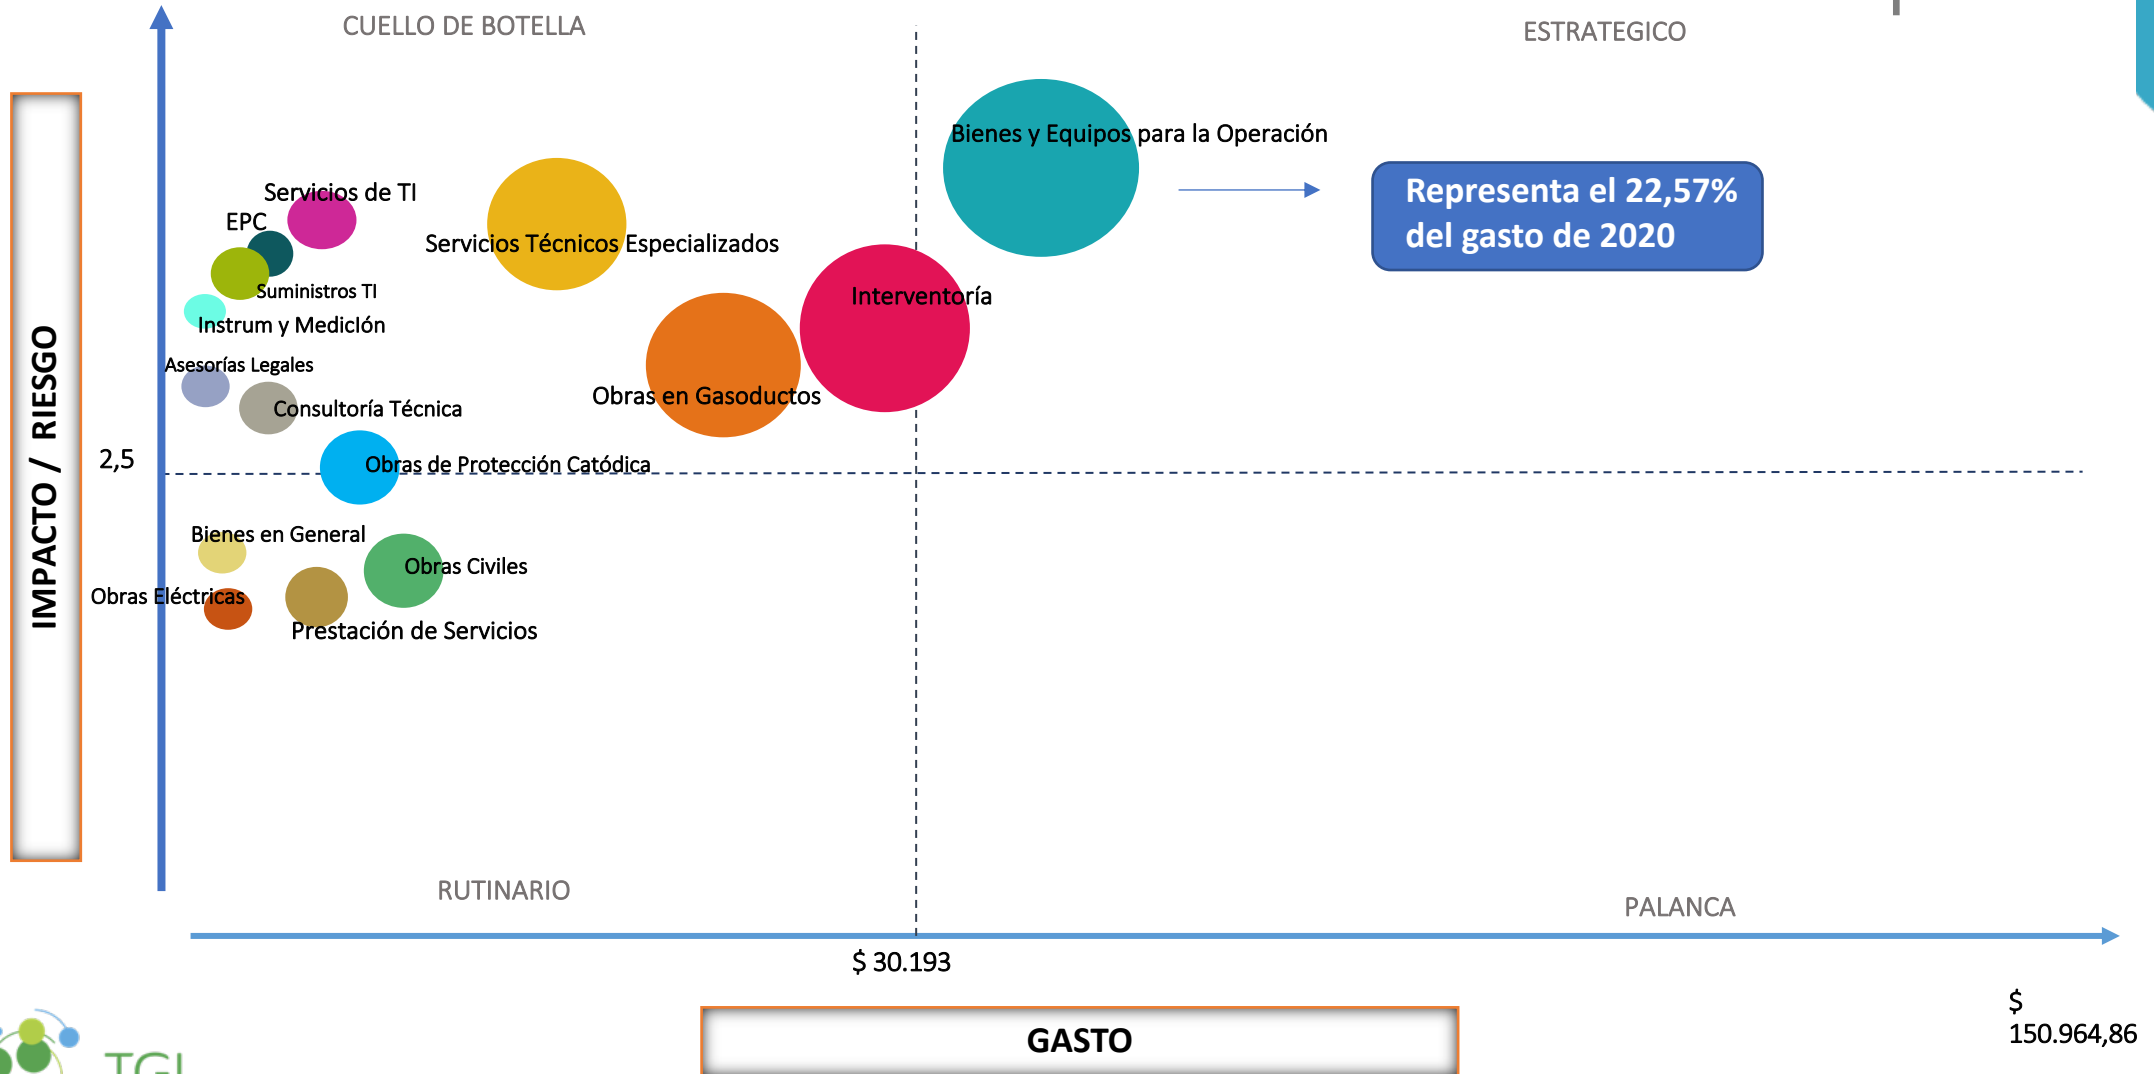

Matriz de Posición del Aprovisionamiento

2020

Estación de compresión de gas (Padua)

PACC- Contratación 2020

Categorías TGI

#	Categoría TGI	Número de Necesidades Gestionadas por Trimestre				
		TRIMESTRE I	TRIMESTRE II	TRIMESTRE III	TRIMESTRE IV	TOTAL 2020
1	Apoyo a la Gestión	1		1		2
2	Asesoría Legal	1	2		1	4
3	Atención Emergencias a Gasoductos	3		4	3	10
4	Auditoría	4	2	1	2	9
5	Bienes en General	2	4	5	3	14
6	Bienes y Equipos para la Operación	4	2	7	4	17
7	Capacitaciones	1	1	2	2	6
8	Consultoría Administrativa		1	3	8	12
9	Consultoría Gestión del Talento			1		1
10	Consultoría Técnica	4	8	4	3	19
11	Contrato de Segros				1	1
12	Consultorías TI		2			2
13	Convenios		23	21	5	49
14	EPC	1				1
15	EPP's y dotación		2	2	1	5
16	Ingeniería y Diseño			1	2	3
17	Instrumentación y medición		3	1	1	5
18	Interventoría	1	2	1		4
19	Licenciamiento de Software				1	1
20	Obras Civiles	1	3	1	2	7

Análisis del Gasto Año 2020

Pareto - Subcategorías TGI

PARETO 2020 - SUBCATEGORÍAS TGI

Análisis del Gasto Año 2020

Pareto - Subcategorías TGI

TGI
Grupo Energía Bogotá

Para uso restringido de la Transportadora de Gas Internacional TGI S.A. ESP.
Todos los derechos reservados. Ninguna parte de esta presentación puede ser
reproducida o utilizada en ninguna forma o por ningún medio sin permiso explícito
de TGI S.A. ESP.