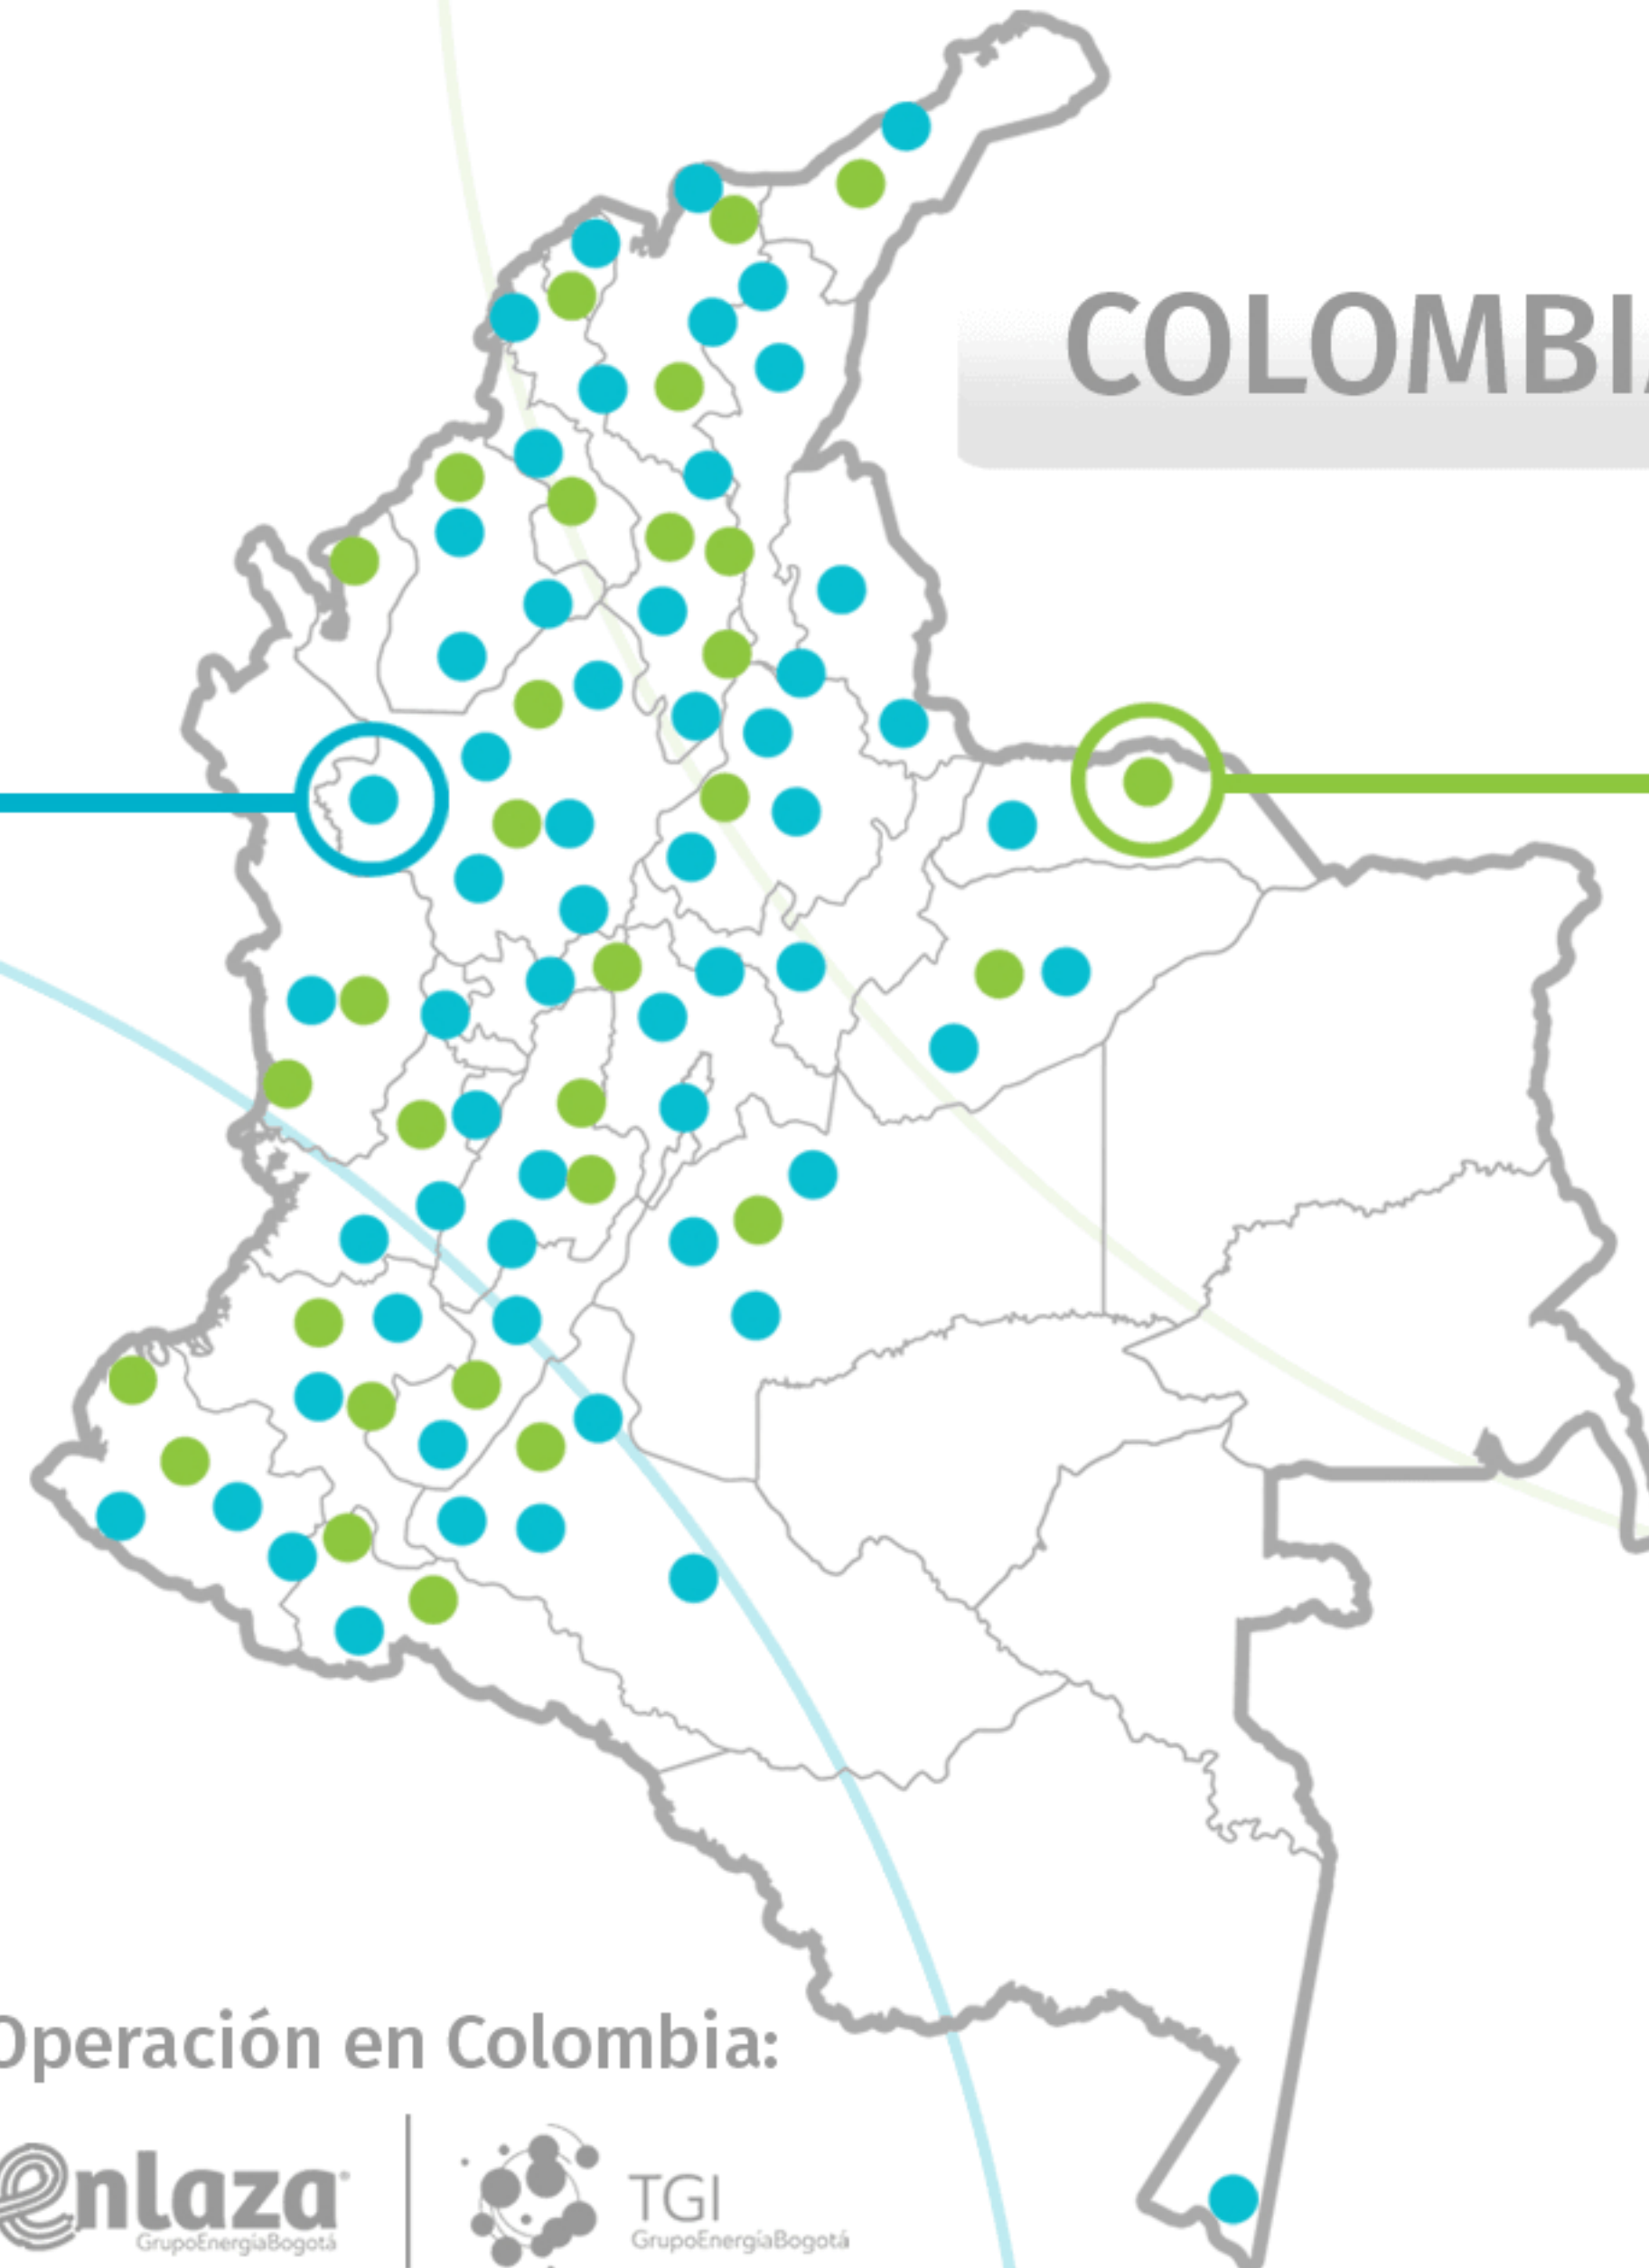

EXPOSICIÓN Y EVALUACIÓN DE LA BIODIVERSIDAD

58
sitios

entre líneas de
transmisión
y
subestaciones

Operación en Colombia:

30
sitios

entre
gasoductos
y estaciones
compresoras
de gas

Número total de sitios operativos

Evaluaciones de impacto sobre la biodiversidad sobre los sitios

Sitios tienen un impacto o están cerca de una biodiversidad crítica

Planes de manejo en biodiversidad

Número de sitios

Área (Hectáreas)

88

23040,05

51

7299,63

19

7181,42

19

7181,42