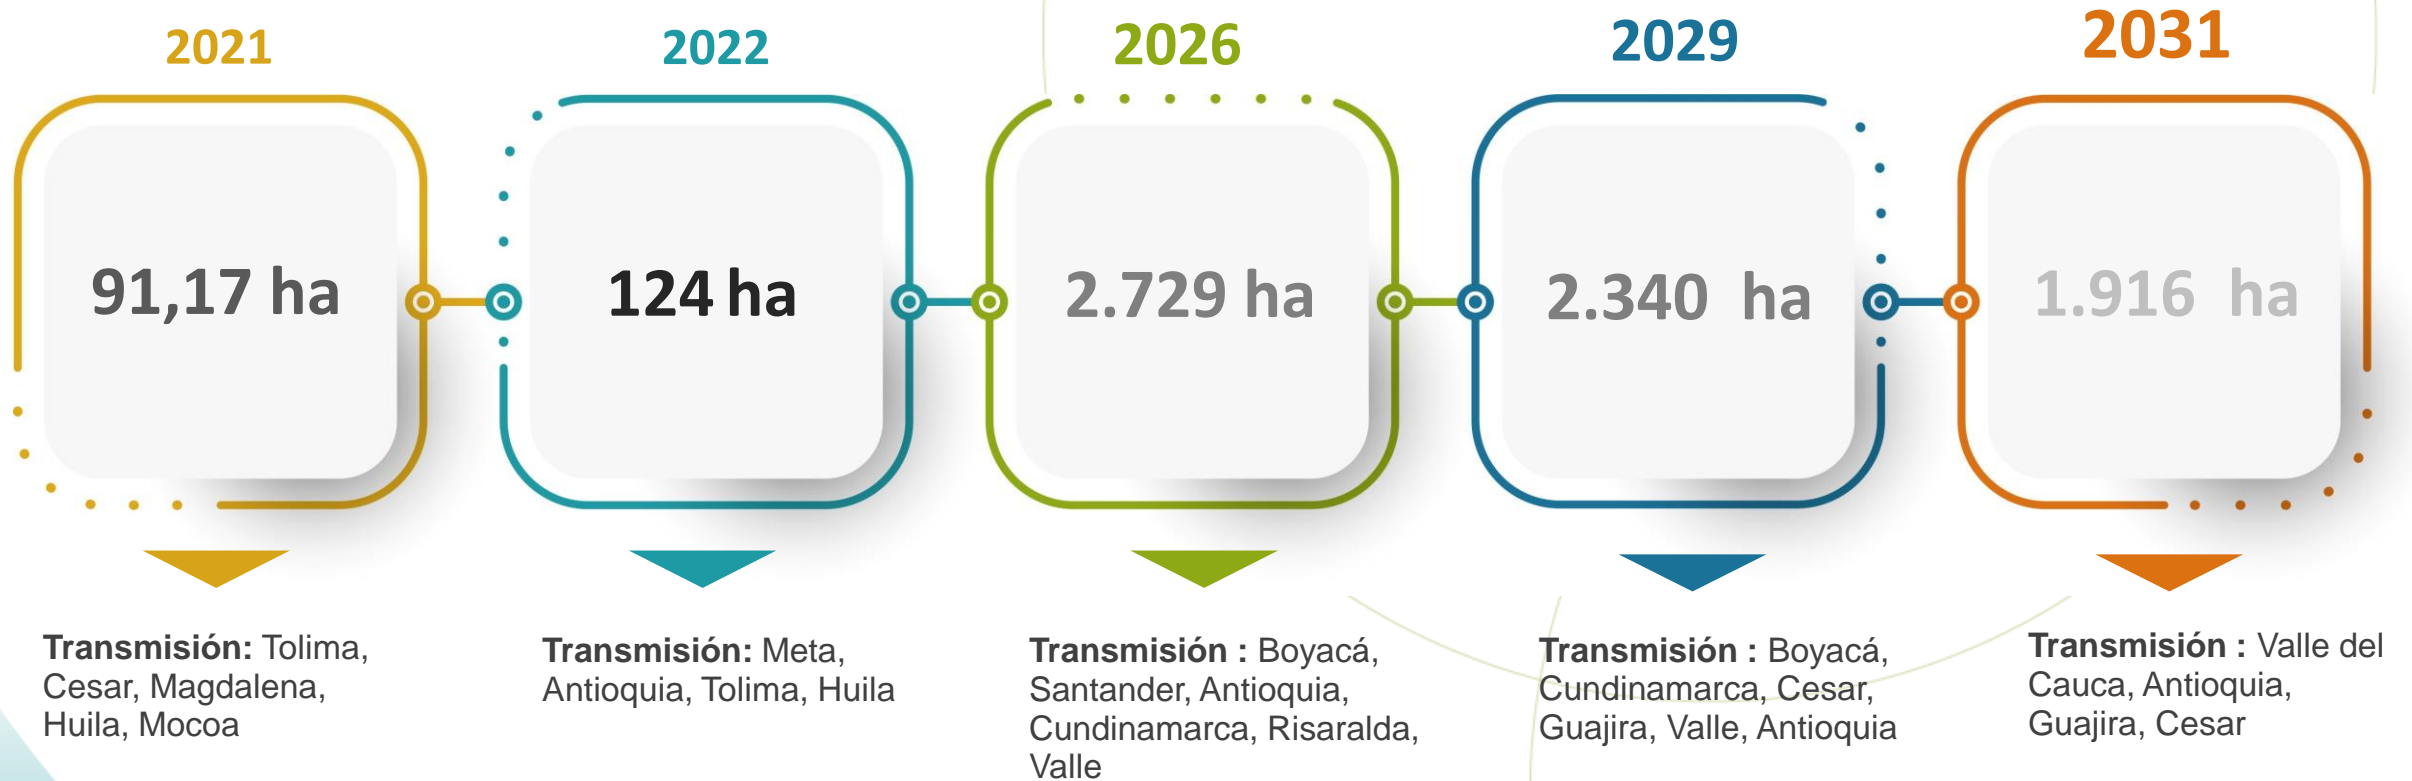

Compensaciones en biodiversidad

Flujo anual

Transmisión : **7.200**
compensación /ha